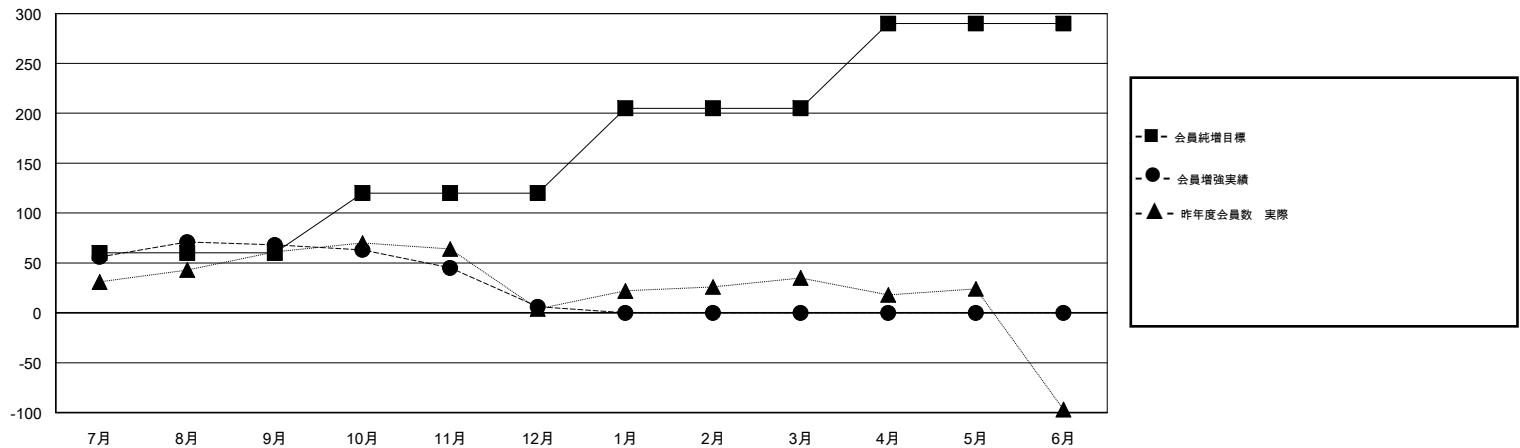

# MONTHLY MEMBERSHIP PROGRESS REPORT

District 330 B

Results as of: 12/31/2017

GMT: MASAYOSHI MARUYAMA, YASUHISA NAKAMURA

地域 JAPAN

GMT会則地域

クラブ			
結果 : 2017-2018			
四半期	新クラブ目標	新クラブ	解散クラブ
7月/8月/9月	0	0	0
10月/11月/12月	0	0	0
1月/2月/3月	1	0	0
4月/5月/6月	1	0	0

名			
結果 : 2017-2018			
四半期	会員純増目標	会員増強実績	退会者(転籍を含む) 実際
7月/8月/9月	60	146	72
10月/11月/12月	60	40	100
1月/2月/3月	85	0	0
4月/5月/6月	85	0	0

新クラブ目標及び実績累計

会員目標及び実績累計

解散クラブ: 0	87 CLUBS OF 164 一名以上の新会員を登録	<b>男女別</b> 男性 3,729 (84.20%) 女性 700 (15.80%) 女性%年度目標: 20%
退会者 物故会員 27 クラブ解散 0 その他 145 合計 172	<a href="#">会員累計データを見るには、ここをクリック</a>	世帯主/家族会員合計 802 国際会費半額の家族会員 428